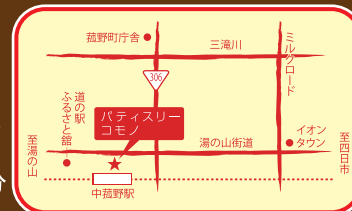

ミニひなまつりデコ

12cm ¥2900

お子様の心に残る
嬉しいお祝いを...

PÂTISSERIE KOMONO

パティスリー コモノ
PATISSERIE KOMONO
Tel:059-394-7790
営業時間 10:00~19:00 定休日 年中無休
住所: 三重県三重郡菟野町菟野277-3
大甚ハイソ1F 中菟野駅から徒歩4分

クーポン券 1000円以上お買い上げで
300円OFF
【有効期限 3/30】