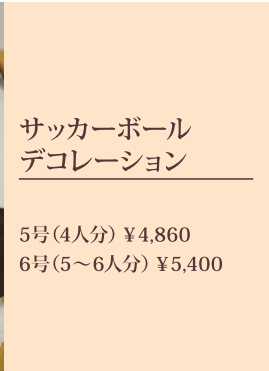

半熟スプレチーズ

5号(4人分) ¥4,320  
6号(5~6人分) ¥4,860

モンブランタルト

5号(4人分) ¥4,320  
6号(5~6人分) ¥4,860  
7号(8~10人分) ¥5,940

サッカーボール  
デコレーション

5号(4人分) ¥4,860  
6号(5~6人分) ¥5,400

いちごさん

5号(4人分) ¥4,860  
6号(5~6人分) ¥5,400  
7号(8~10人分) ¥6,480  
8号(10~12人分) ¥7,560

レアチーズ

5号(4人分) ¥4,320  
6号(5~6人分) ¥4,860

ブルーベリータルト

5号(4人分) ¥4,320  
6号(5~6人分) ¥4,860  
7号(8~10人分) ¥5,940