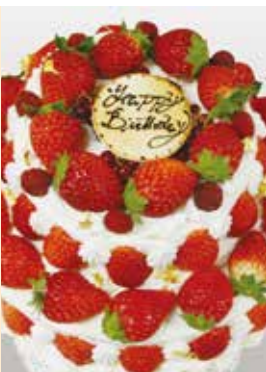

スペシャル2段
デコレーション

下段18cm・上段12cm
¥7,560
下段21cm・上段15cm
¥10,800

季節のフルーツ
贅沢スペシャル
デコレーション

5号(4人分) ¥4,860
6号(5~6人分) ¥5,940
7号(8~10人分) ¥6,980

半熟スフレチーズ

5号(4人分) ¥4,320
6号(5~6人分) ¥5,400

モンブランタルト

5号(4人分) ¥4,320
6号(5~6人分) ¥5,400
7号(8~10人分) ¥7,560